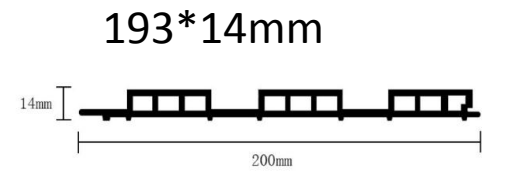

## ---- WPC wall panels

160\*24mm

160\*22mm

144\*16mm

150\*17mm

150\*23mm

160\*24mm

170\*25mm

150\*16mm

Size: 1220(W)\*2900(L)\*5/8mm(T) and can be customized

# Products

---- PU stone

Size:(L)1200\*(W)600mm

2cm

3cm

5cm

6cm

10cm