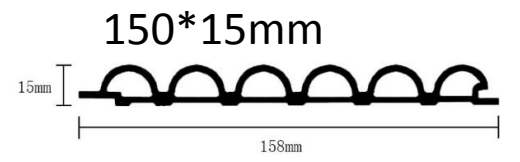

## ---- WPC wall panels

160\*24mm

160\*22mm

144\*16mm

150\*17mm

150\*23mm

160\*24mm

170\*25mm

150\*16mm

Size: 1220(W)\*2900(L)\*5/8mm(T) and can be customized

# Products

---- PU stone

Size:(L)1200\*(W)600mm

2cm

3cm

5cm

6cm

10cm