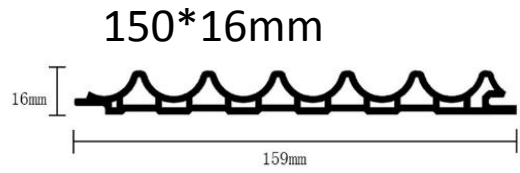

## ---- WPC wall panels

160\*24mm

160\*22mm

144\*16mm

150\*17mm

150\*23mm

160\*24mm

170\*25mm

150\*16mm

Size: 1220(W)\*2900(L)\*5/8mm(T) and can be customized

# Products

---- PU stone

Size:(L)1200\*(W)600mm

2cm

3cm

5cm

6cm

10cm