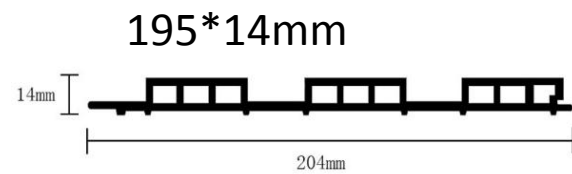

## ---- WPC wall panels

160\*24mm

160\*22mm

144\*16mm

150\*17mm

150\*23mm

160\*24mm

170\*25mm

150\*16mm

Size: 1220(W)\*2900(L)\*5/8mm(T) and can be customized

# Products

---- PU stone

Size:(L)1200\*(W)600mm

2cm

3cm

5cm

6cm

10cm