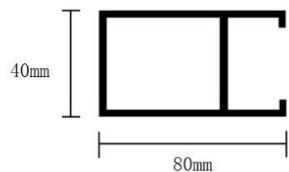

Products -----Ceilings

50*100mm