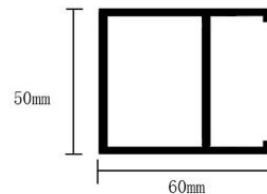

Products -----Ceilings

50*100mm