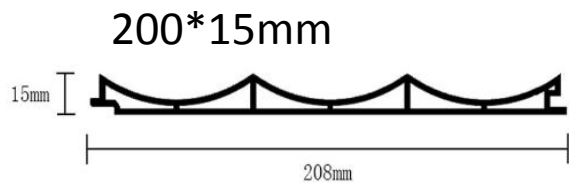

## ---- WPC wall panels

160\*24mm

160\*22mm

144\*16mm

150\*17mm

150\*23mm

160\*24mm

170\*25mm

150\*16mm

Size: 1220(W)\*2900(L)\*5/8mm(T) and can be customized

# Products

---- PU stone

Size:(L)1200\*(W)600mm

2cm

3cm

5cm

6cm

10cm