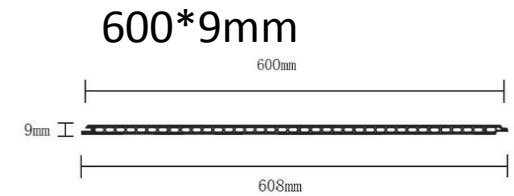

## ---- WPC wall panels

160\*24mm

160\*22mm

144\*16mm

150\*17mm

150\*23mm

160\*24mm

170\*25mm

150\*16mm

Size: 1220(W)\*2900(L)\*5/8mm(T) and can be customized

# Products

---- PU stone

Size:(L)1200\*(W)600mm

2cm

3cm

5cm

6cm

10cm