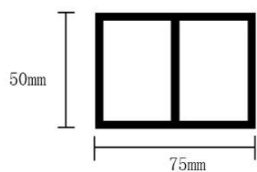

Products -----Ceilings

50*100mm