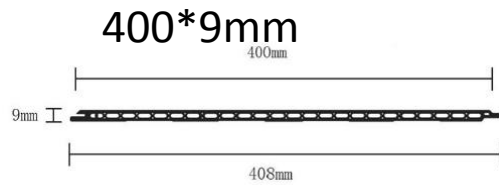

## ---- WPC wall panels

160\*24mm

160\*22mm

144\*16mm

150\*17mm

150\*23mm

160\*24mm

170\*25mm

150\*16mm

Size: 1220(W)\*2900(L)\*5/8mm(T) and can be customized

# Products

---- PU stone

Size:(L)1200\*(W)600mm

2cm

3cm

5cm

6cm

10cm