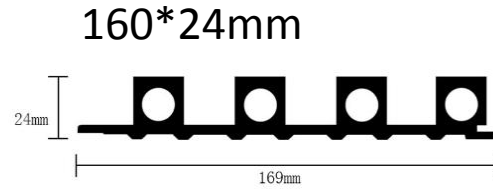

## ---- WPC wall panels

160\*24mm

160\*22mm

144\*16mm

150\*17mm

150\*23mm

160\*24mm

170\*25mm

150\*16mm

Size: 1220(W)\*2900(L)\*5/8mm(T) and can be customized

# Products

---- PU stone

Size:(L)1200\*(W)600mm

2cm

3cm

5cm

6cm

10cm