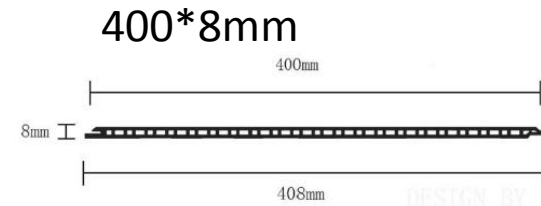

## ---- WPC wall panels

160\*24mm

160\*22mm

144\*16mm

150\*17mm

150\*23mm

160\*24mm

170\*25mm

150\*16mm

Size: 1220(W)\*2900(L)\*5/8mm(T) and can be customized

# Products

---- PU stone

Size:(L)1200\*(W)600mm

2cm

3cm

5cm

6cm

10cm