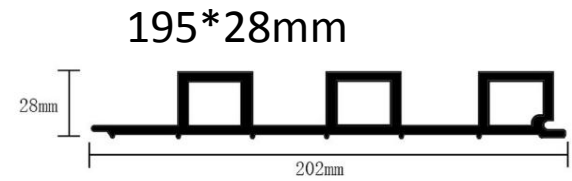

## ---- WPC wall panels

160\*24mm

160\*22mm

144\*16mm

150\*17mm

150\*23mm

160\*24mm

170\*25mm

150\*16mm

Size: 1220(W)\*2900(L)\*5/8mm(T) and can be customized

# Products

---- PU stone

Size:(L)1200\*(W)600mm

2cm

3cm

5cm

6cm

10cm